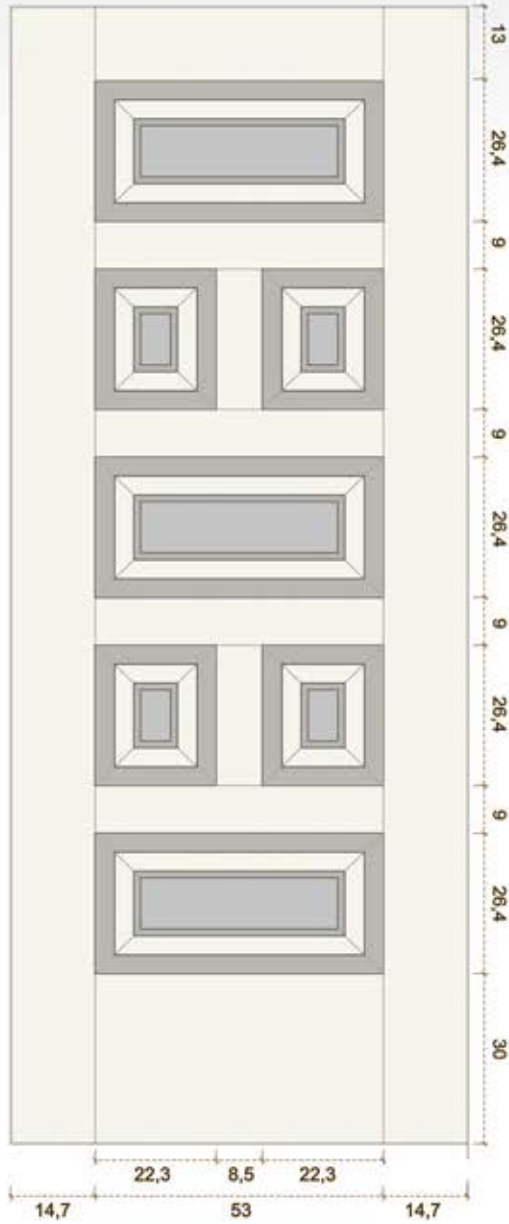

Peça central i motllura plana

Model B

Perfil ABC

Peça central ABC

Motllura de 35x15mm i
peça central de gruix
15mm

Perfil ABC pla

Peça central
ABC plana

Motllura de 35x12mm i
peça central de gruix
12mm

Decoració disponible en Sapelly, Embero,
Roure, Pi Melis y DM cru
per pintar/lacar

Entra en la nostre web i
descobriràs més detalls i
disseny de la sèrie ABC

www.ebaning.com

Perfls i cotes porta

211x82,5 cm