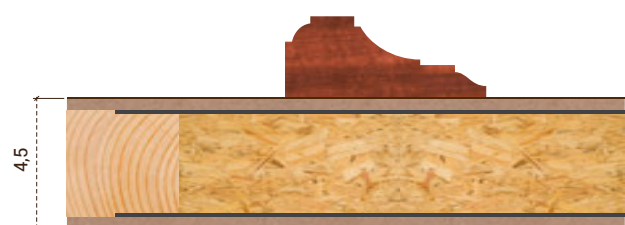

Blindada aglomerat

PBM

Blindada fusta

PBM MÉS REFÓS 9 MM. Blindada amb gruix total 53-54 mm. amb o sense galze a 44-45 mm.

PBM AMB REFÓS 9 MM. Blindada amb gruix total 44-45 mm. que inclou refós i tall de planxa per els encaixos de pany de seguretat.