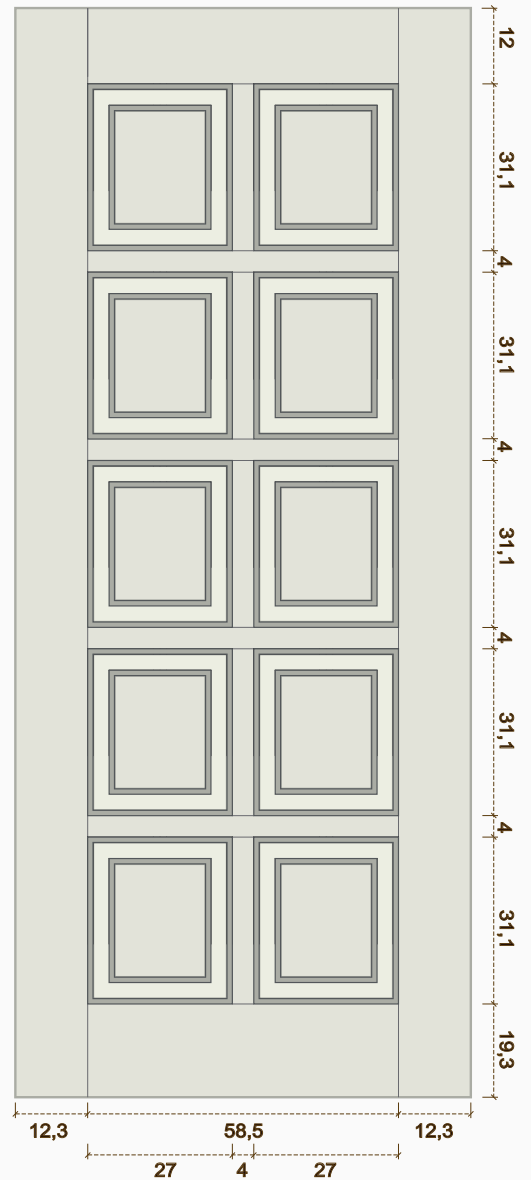

CASTELLANA 10C