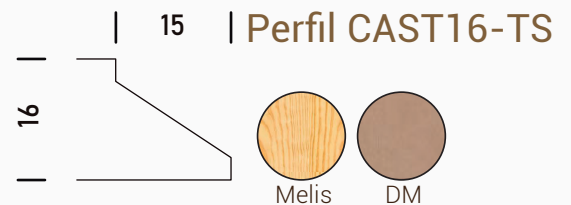

Sota comanda