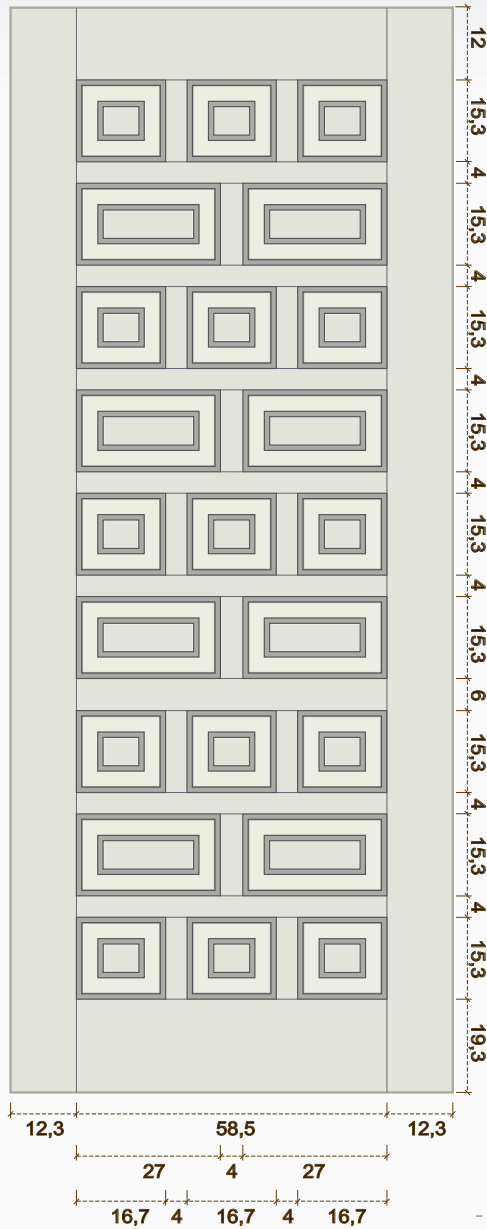

CASTELLANA 23C