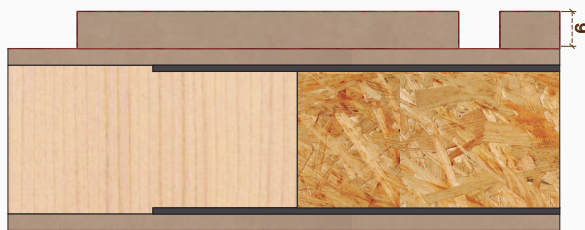

Sèrie Quadres

Sèrie Quadres: Model C-9B

Disponibile en
porta d'entrada i
tauler solt

Decoració disponible en totes les fustes i
DM cru o hidròfug per pintar/lacar

Entra en la nostre web i
trobaràs més detalls
de la sèrie quadres

TABM

Tauler moldurat

+ exemples

Quadres en fibra crua o retxapada, inclosos cants, en qualsevol fusta natural o precomposta (ECO)