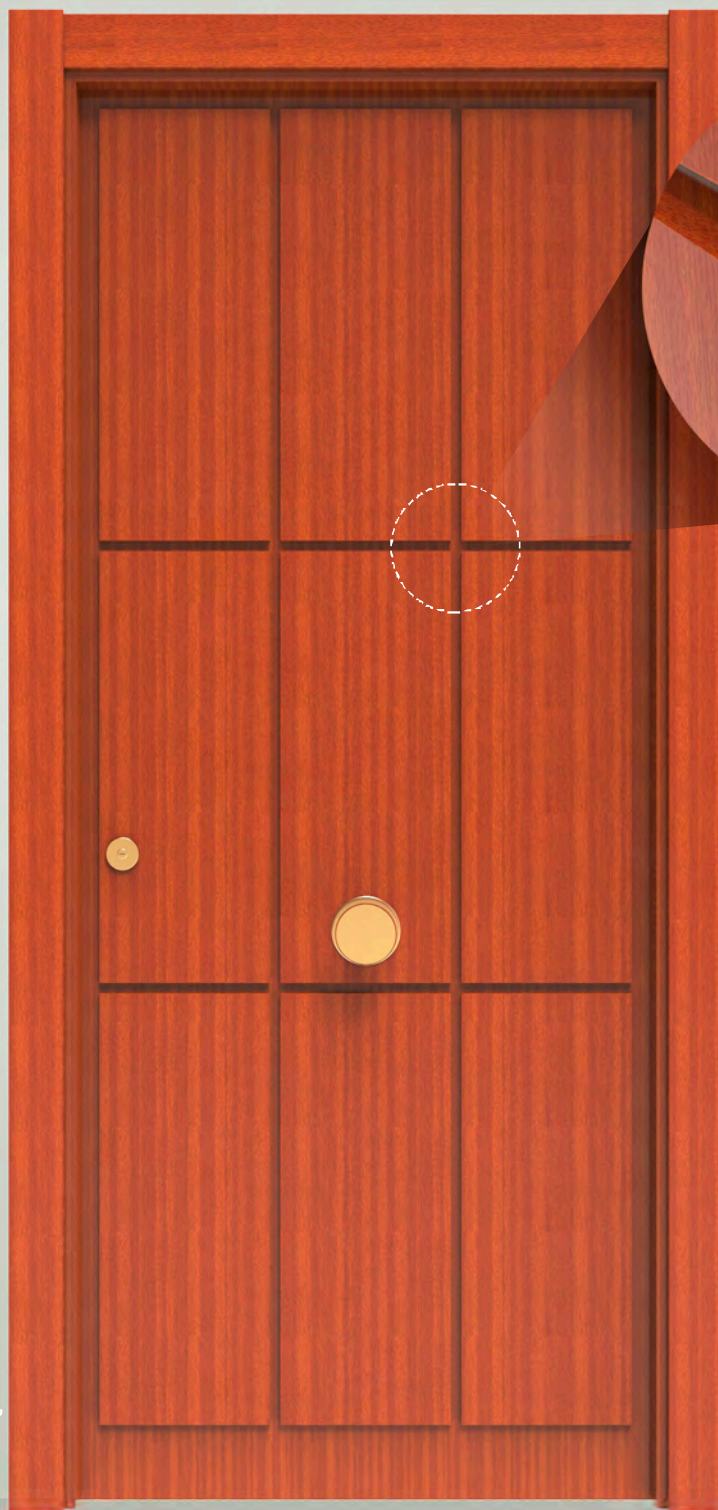

Sèrie Quadres

Sèrie Quadres: Model C-9B

Disponibile en
porta d'entrada i
tauler solt

Decoració disponible en totes les fustes i
DM cru o hidròfug per pintar/lacar

Entra en la nostre web i
trobaràs més detalls
de la sèrie quadres

www.ebaning.com

Perfils i cotes porta 203x82,5 cm

C-3A

C-3B

C-4A

C-5A

C-6A

C-6B

TABM

Tauler moldurat

+ exemples

Quadres en fibra crua o retxapada, inclosos cants, en qualsevol fusta natural o precomposta (ECO)