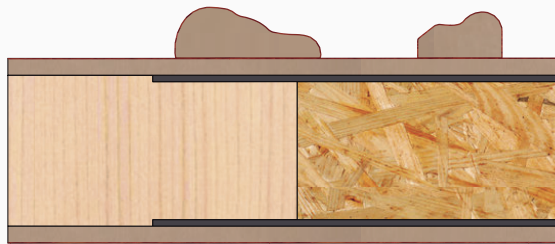

## Doble motllura

Sèrie Expo: Model EXPO-2

Disponible en  
porta d'entrada i  
tauler solt

Perfil Retxapada Gran  
Motllura de 35x13mm

Perfil Retxapada Petita  
Motllura de 22x12mm

Decoració disponible en Cedre, Faig Vaporitzat,  
Mukali, Roure, Sapelli, Sapelli Ramejat i DM cru o  
hidròfug per pintar/lacar

Entra en la nostre web i  
trobaràs més detalls  
de la sèrie Expo

[www.ebaning.com](http://www.ebaning.com)

Perfils i cotes porta

203x82,5 cm

**PBA**

Blindada aglomerat

Opció amb tauler en plafó interior, útil també per a plumejat o rombo.  
 Disponible en tauler solt de diversos gruixos i en suport fibra o tauler marí.  
 També disponible en porta d'entrada massissa sense blindar.

+ exemples

Opcions de disseny

Faixa estandard

Sense faixa

Amb ingletat interior

Plumejat a dues aigües

Plumejat a quatre aigües  
(Rombo)