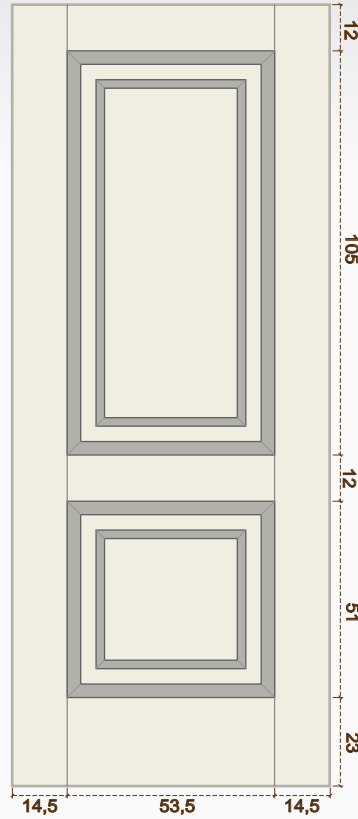

## Doble motllura

Sèrie Expo: Model EXPO-2

Disponible en  
porta d'entrada i  
tauler solt

Perfil Retxapada Gran  
Motllura de 35x13mm

Perfil Retxapada Petita  
Motllura de 22x12mm

Decoració disponible en Cedre, Faig Vaporitzat,  
Mukali, Roure, Sapelli, Sapelli Ramejat i DM cru o  
hidròfug per pintar/lacar

Entra en la nostre web i  
trobaràs més detalls  
de la sèrie Expo

[www.ebaning.com](http://www.ebaning.com)

Perfils i cotes porta

203x82,5 cm

**PBA**

Blindada aglomerat

Opció amb tauler en plafó interior, útil també per a plumejat o rombo.  
 Disponible en tauler solt de diversos gruixos i en suport fibra o tauler marí.  
 També disponible en porta d'entrada massissa sense blindar.

+ exemples

Opcions de disseny

Faixa estandard

Sense faixa

Amb ingletat interior

Plumejat a dues aigües

Plumejat a quatre aigües  
(Rombo)