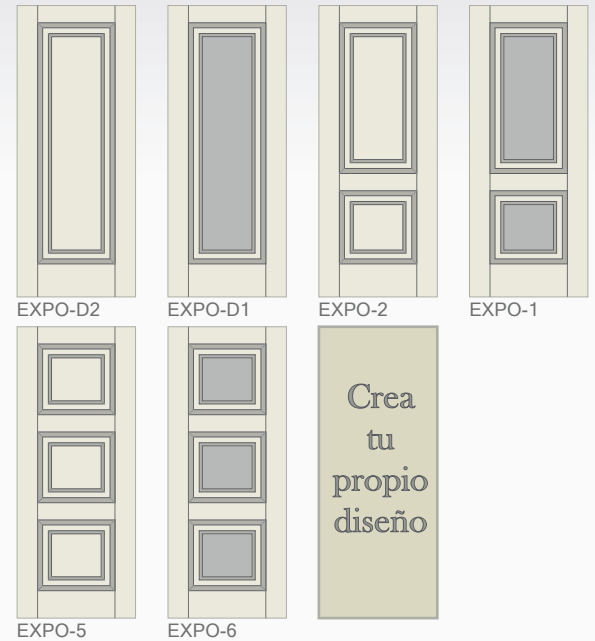

## Doble motllura

Sèrie Expo: Model EXPO-2

Disponible en  
porta d'entrada i  
tauler solt

Perfil Retxapada Gran  
Motllura de 35x13mm

Perfil Retxapada Petita  
Motllura de 22x12mm

Decoració disponible en Cedre, Faig Vaporitzat,  
Mukali, Roure, Sapelli, Sapelli Ramejat i DM cru o  
hidròfug per pintar/lacar

Entra en la nostre web i  
trobaràs més detalls  
de la sèrie Expo

[www.ebaning.com](http://www.ebaning.com)

Perfils i cotes porta

203x82,5 cm

**PBA**

Blindada aglomerat

Opció amb tauler en plafó interior, útil també per a plumejat o rombo.  
 Disponible en tauler solt de diversos gruixos i en suport fibra o tauler marí.  
 També disponible en porta d'entrada massissa sense blindar.

+ exemples

Opcions de disseny

Faixa estandard

Sense faixa

Amb ingletat interior

Plumejat a dues aigües

Plumejat a quatre aigües  
(Rombo)