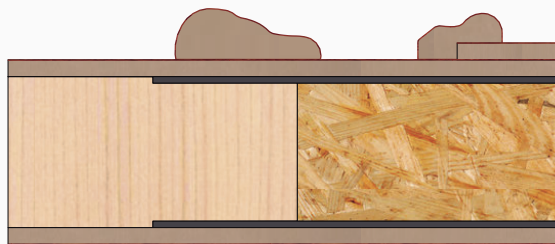

## Doble motllura

Sèrie Expo: Model EXPO-2

Disponible en  
porta d'entrada i  
tauler solt

Perfil Retxapada Gran  
Motllura de 35x13mm

Perfil Retxapada Petita  
Motllura de 22x12mm

Decoració disponible en Cedre, Faig Vaporitzat,  
Mukali, Roure, Sapelli, Sapelli Ramejat i DM cru o  
hidròfug per pintar/lacar

Entra en la nostre web i  
trobaràs més detalls  
de la sèrie Expo

[www.ebaning.com](http://www.ebaning.com)

Perfils i cotes porta

203x82,5 cm

**PBA**

Blindada aglomerat

Opció amb tauler en plafó interior, útil també per a plumejat o rombo.  
 Disponible en tauler solt de diversos gruixos i en suport fibra o tauler marí.  
 També disponible en porta d'entrada massissa sense blindar.

+ exemples

Opcions de disseny

Faixa estandard

Sense faixa

Amb ingletat interior

Plumejat a dues aigües

Plumejat a quatre aigües  
(Rombo)