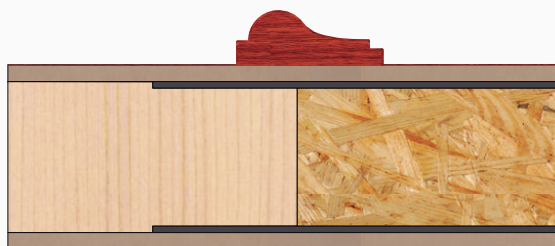

## Motllura simple

Disponible en  
porta d'entrada i  
tauler solt

Sèrie Galícia: Model Galícia-3

Perfil Expo Gran  
Motllura de 35x13mm

Decoració disponible en Cedre, Faig Vaporitzat,  
Pi Melis, Roure, Sapelli, Sapelli Ramejat i DM cru o  
hidròfug per pintar/lacar

Entra en la nostre web i  
trobaràs més detalls  
de la sèrie Provençal

[www.ebaning.com](http://www.ebaning.com)

Perfils i cotes porta 203x82,5 cm

Opcions de disseny

Faixat estàndar

Sense faixar

Plumejat a dues aigües

Plumejat a quatre aigües  
(Rombo)

**PBA**

Blindada aglomerat

També disponible en porta d'entrada massissa sense blindar.

**TABM**

Tauler motllurat

Disponible en diversos gruixos i en suport DM o tauler marí.