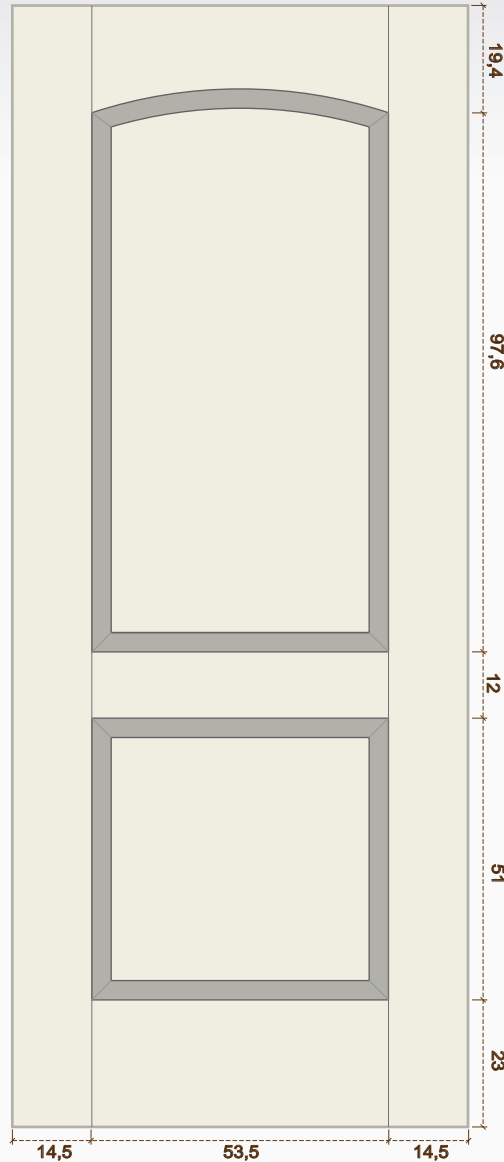

## Motllura simple

Disponible en  
porta d'entrada i  
tauler solt

Sèrie Galícia: Model Galícia-3

Perfil Expo Gran  
Motllura de 35x13mm

Decoració disponible en Cedre, Faig Vaporitzat,  
Pi Melis, Roure, Sapelli, Sapelli Ramejat i DM cru o  
hidròfug per pintar/lacar

Entra en la nostre web i  
trobaràs més detalls  
de la sèrie Provençal

[www.ebaning.com](http://www.ebaning.com)

Perfils i cotes porta 203x82,5 cm

Opcions de disseny

Faixat estàndar

Sense faixar

Plumejat a dues aigües