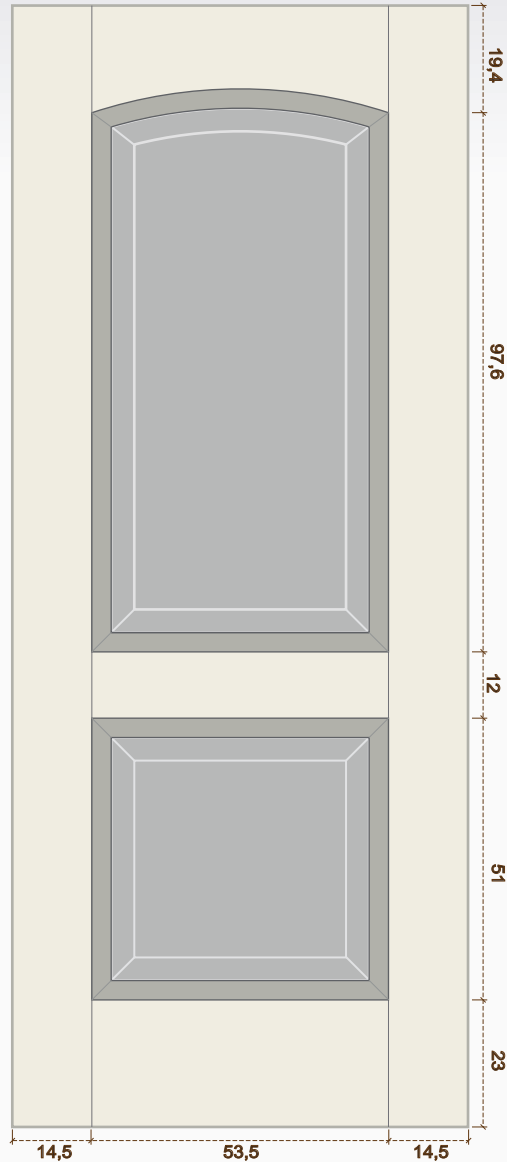

## TMD

Sèrie Galícia: Model GALÍCIA-1 TMD

Disponibile en  
porta d'entrada i  
tauler solt

Perfil TMD

Motllura de 32x15mm

Plafó interior TMD

Plafó bisellat de 10mm

Decoració disponible en Cedre, Faig Vaporitzat,  
Pi Melis, Roure, Sapelli, Sapelli Ramejat i DM cru o  
hidròfug per pintar/lacar

Entra en la nostre web i  
trobaràs més detalls  
de la sèrie Provençal

[www.ebaning.com](http://www.ebaning.com)

Perfils i cotes porta 203x82,5 cm

GALICIA-D1  
TMD

GALICIA-1  
TMD

Opcions de disseny

Faixat estàndar