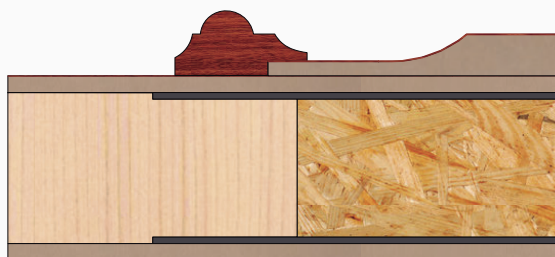

## TMD

Sèrie Galícia: Model GALÍCIA-1 TMD

Disponibile en  
porta d'entrada i  
tauler solt

Perfil TMD

Motllura de 32x15mm

Plafó interior TMD

Plafó bisellat de 10mm

Decoració disponible en Cedre, Faig Vaporitzat,  
Pi Melis, Roure, Sapelli, Sapelli Ramejat i DM cru o  
hidròfug per pintar/lacar

Entra en la nostre web i  
trobaràs més detalls  
de la sèrie Provençal

[www.ebaning.com](http://www.ebaning.com)

Perfils i cotes porta 203x82,5 cm

GALICIA-D1  
TMD

GALICIA-1  
TMD

Opcions de disseny

Faixat estàndar

Sense faixar

**PBA**

Blindada aglomerat

També disponible en porta d'entrada massissa sense blindar.

**TABM**

Tauler motllurat

Disponible en diversos gruixos i en suport DM o tauler marí.

+ exemples