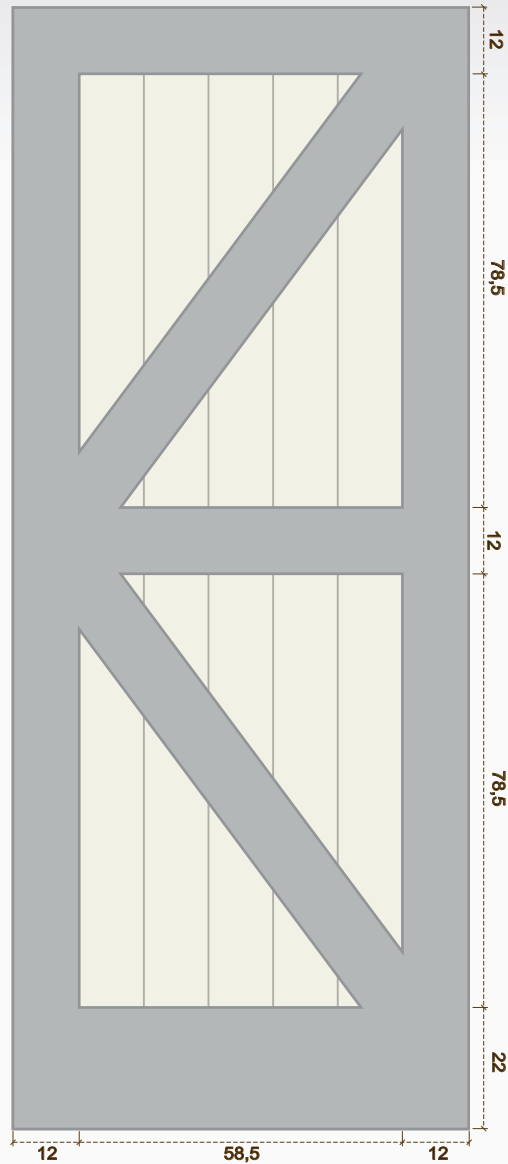

Sèrie Graner

Sèrie Graner: Model G-2Z-PG

Sense ranurar
opcional

Decoració disponible en DM cru per pintar/lacar

Entra en la nostre web i
trobaràs més detalls
de la sèrie Graner

www.ebaning.com

Perfils i cotes porta 203x82,5 cm

Opció de joc

Corredera estàndard

Nucli i decoració en fibra per mesures (alçada x amplada) estàndard.

Corredera opció lleugera

Nucli en polièstirè i decoració en fibra per mesures (alçada x amplada) superiors a les estàndard.