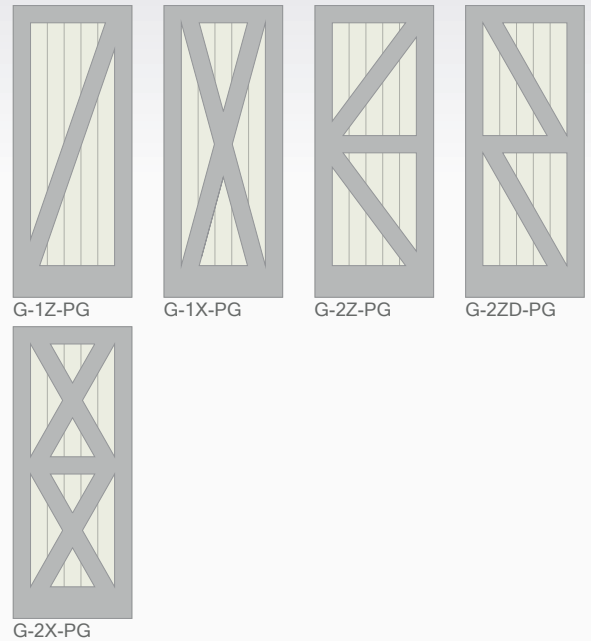

Sèrie Graner

Sèrie Graner: Model G-2Z-PG

Sense ranurar
opcional

Decoració disponible en DM cru per pintar/lacar

Entra en la nostre web i
trobaràs més detalls
de la sèrie Graner

www.ebaning.com

Perfils i cotes porta 203x82,5 cm

Opció de joc

Corredera estàndard

Nucli i decoració en fibra per mesures (alçada x amplada) estàndard.

Corredera opció lleugera

Nucli en polièstirè i decoració en fibra per mesures (alçada x amplada) superiors a les estàndard.