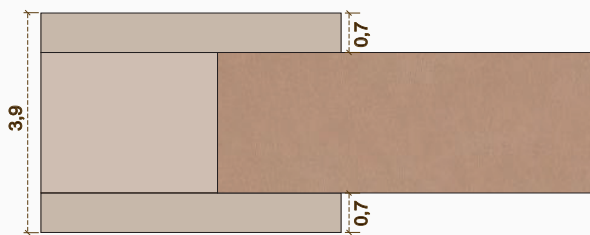

Sèrie Graner

Sèrie Graner: Model G-2Z-PG

Sense ranurar
opcional

Decoració disponible en DM cru per pintar/lacar

Entra en la nostre web i
trobaràs més detalls
de la sèrie Graner

www.ebaning.com

Perfils i cotes porta 203x82,5 cm

Opció de joc

Corredera estàndard

Nucli i decoració en fibra per mesures (alçada x amplada) estàndard.

Corredera opció lleugera

Nucli en polièstirè i decoració en fibra per mesures (alçada x amplada) superiors a les estàndard.