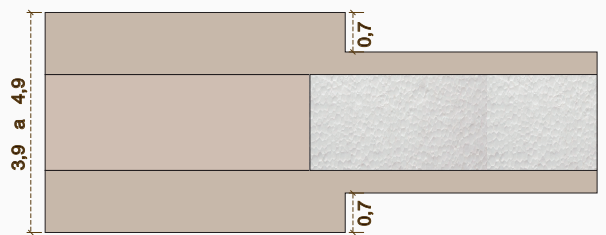

Sèrie Graner

Sèrie Graner: Model G-2Z-PG

Sense ranurar
opcional

Decoració disponible en DM cru per pintar/lacar

Entra en la nostre web i
trobaràs més detalls
de la sèrie Graner

www.ebaning.com

Perfils i cotes porta 203x82,5 cm

Opció de joc

Corredera estàndard

Nucli i decoració en fibra per mesures (alçada x amplada) estàndard.

Corredera opció lleugera

Nucli en polièstirè i decoració en fibra per mesures (alçada x amplada) superiors a les estàndard.