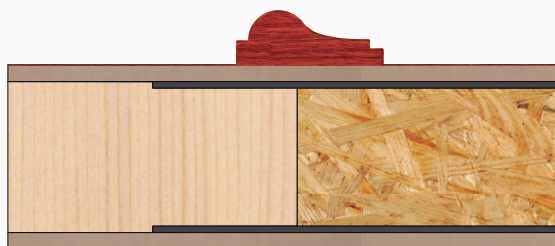

Sèrie Provençal

Motllura simple

Disponibile en
porta d'entrada i
tauler solt

Sèrie Provençal: Model PROV-4

Perfil Expo Gran

Motllura de 35x13mm

Decoració disponible en Cedre, Faig Vaporitzat,
Pi Melis, Roure, Sapelli, Sapelli Ramejat i DM cru o
hidròfug per pintar/lacar

Entra en la nostre web i
trobaràs més detalls
de la sèrie Provençal

www.ebaning.com

Sèrie Provençal

Motllura simple

Perfils i cotes porta 203x82,5 cm

Opcions de disseny

Faixa estàndar

Sense faixar

Plumejat a dues aigües

Plumejat a quatre aigües
(Rombo)

PBA

Blindada aglomerat

També disponible en porta d'entrada massissa sense blindar.

TABM

Tauler motllurat

Disponible en diversos gruixos i en suport DM o tauler marí.