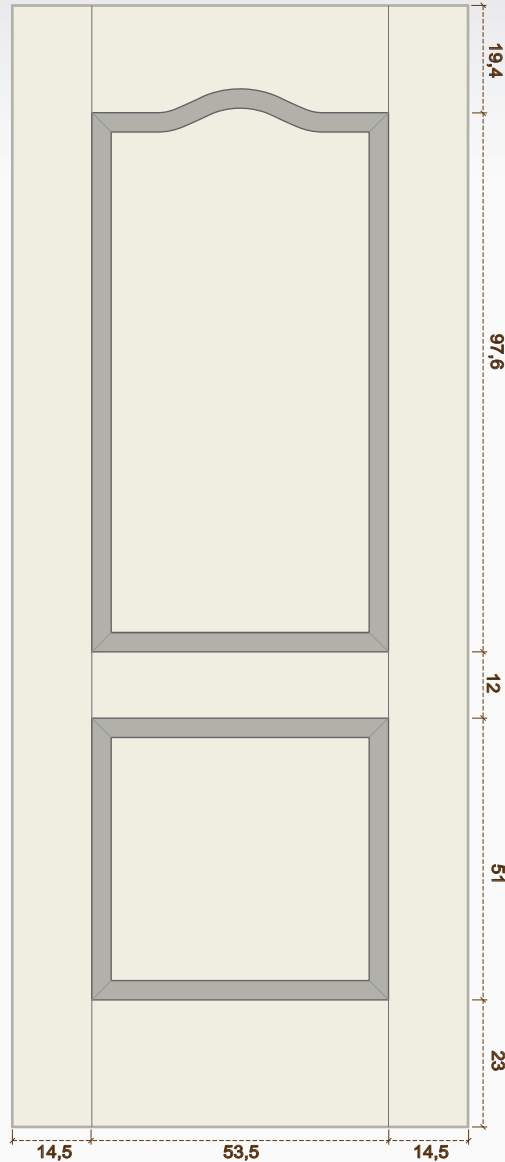

Sèrie Provençal

Motllura simple

Disponibile en
porta d'entrada i
tauler solt

Sèrie Provençal: Model PROV-4

Perfil Expo Gran

Motllura de 35x13mm

Decoració disponible en Cedre, Faig Vaporitzat,
Pi Melis, Roure, Sapelli, Sapelli Ramejat i DM cru o
hidròfug per pintar/lacar

Entra en la nostre web i
trobaràs més detalls
de la sèrie Provençal

www.ebaning.com

Sèrie Provençal

Motllura simple

Perfils i cotes porta 203x82,5 cm

Opcions de disseny

Faixa estàndar

Sense faixar

Plumejat a dues aigües

Plumejat a quatre aigües
(Rombo)

PBA

Blindada aglomerat

També disponible en porta d'entrada massissa sense blindar.

TABM

Tauler motllurat

Disponible en diversos gruixos i en suport DM o tauler marí.