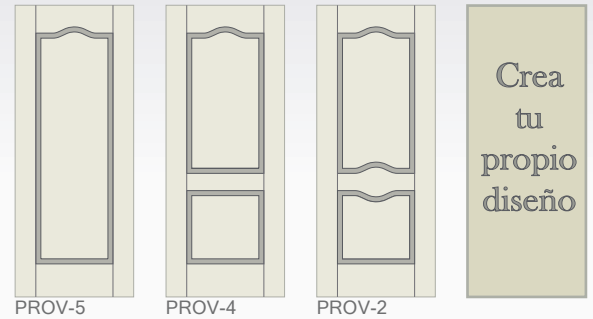

Sèrie Provençal

Motllura simple

Disponibile en
porta d'entrada i
tauler solt

Sèrie Provençal: Model PROV-4

Perfil Expo Gran

Motllura de 35x13mm

Decoració disponible en Cedre, Faig Vaporitzat,
Pi Melis, Roure, Sapelli, Sapelli Ramejat i DM cru o
hidròfug per pintar/lacar

Entra en la nostre web i
trobaràs més detalls
de la sèrie Provençal

www.ebaning.com

Sèrie Provençal

Motllura simple

Perfils i cotes porta 203x82,5 cm

Opcions de disseny

Faixa estàndar

Sense faixar

Plumejat a dues aigües

Plumejat a quatre aigües
(Rombo)

PBA

Blindada aglomerat

També disponible en porta d'entrada massissa sense blindar.

TABM

Tauler motllurat

Disponible en diversos gruixos i en suport DM o tauler marí.