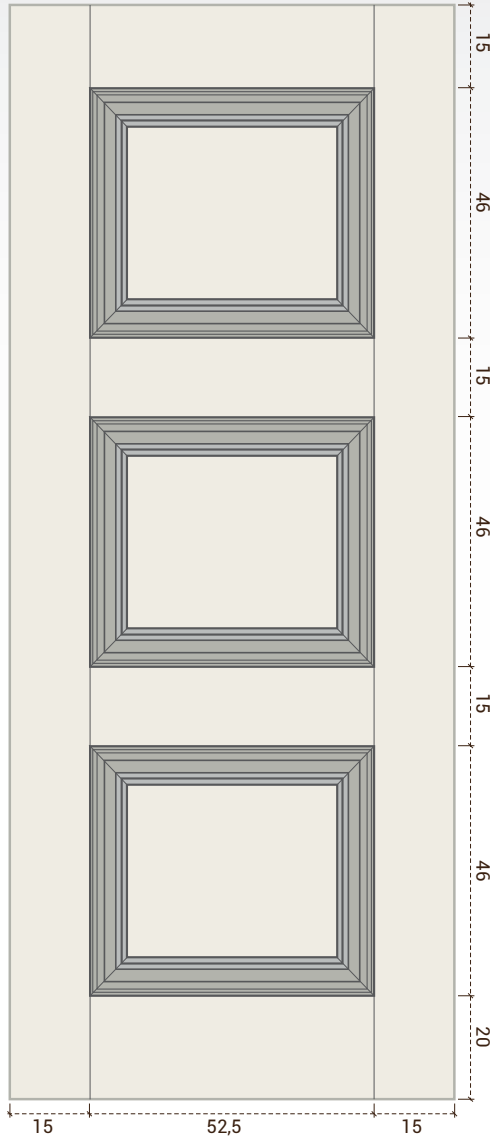

Serie NN

Con molduras de perfil moderno o clásico

Perfil Versión Moderna.

Perfil Versión Moderna.

V.Moderna

V. Clásica

Nuestras molduras.

Perfiles en madera maciza de Sapeli y Embero de 68x28 mm, disponible en versión moderna o clásica.

Decoración disponible sólo en Sapelli y Embero.

Entra en nuestra web y descubrirás más detalles del nuevo sistema.

www.ebaning.com

Perfiles y cotas puerta 203x82,5 cm

PBM Blindada madera

PBA Blindada aglomerado

PBM Blindada madera

PBM MAS REFUNDIDO 9 MM. Blindada con grueso total 53-54 mm. con o sin galceado a 44-45 mm.

PBM CON REFUNDIDO 9 MM. Blindada con grueso total 44-45 mm. que incluye refundido y corte de plancha para el cajead de cerradura de seguridad.

PBA Blindada aglomerado

PBA CON REFUNDIDO 4 MM. Blindada con grueso total 44-45 mm. que incluye refundido.

PBA MAS REFUNDIDO 9 MM. Blindada con grueso total 53-54 mm. con o sin galceado a 44-45 mm.

PBA SIN REFUNDIDO. Blindada con tablero fajeado y molduras sobrepuestas a grueso total de 44-45 mm.