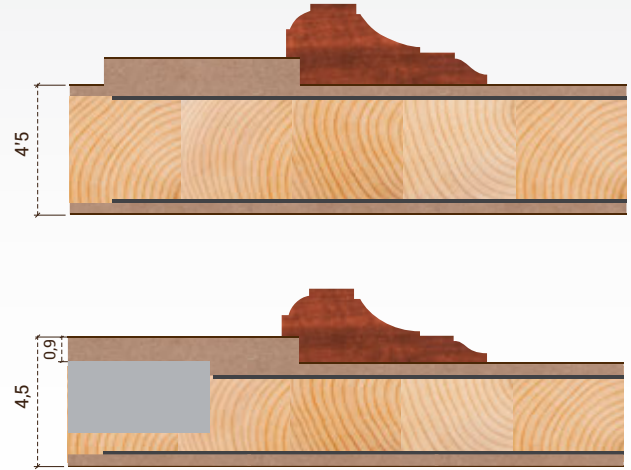

Serie NN

Con molduras de perfil moderno o clásico

Perfil Versión Moderna.

Perfil Versión Moderna.

V.Moderna

V. Clásica

Nuestras molduras.

Perfiles en madera maciza de Sapeli y Embero de 68x28 mm, disponible en versión moderna o clásica.

Decoración disponible sólo en Sapelli y Embero.

Entra en nuestra web y descubrirás más detalles del nuevo sistema.

www.ebaning.com

Perfiles y cotas puerta 203x82,5 cm

PBM Blindada madera

PBA Blindada aglomerado

PBM Blindada madera

PBM MAS REFUNDIDO 9 MM. Blindada con grueso total 53-54 mm. con o sin galceado a 44-45 mm.

PBM CON REFUNDIDO 9 MM. Blindada con grueso total 44-45 mm. que incluye refundido y corte de plancha para el cajead de cerradura de seguridad.

PBA Blindada aglomerado

PBA CON REFUNDIDO 4 MM. Blindada con grueso total 44-45 mm. que incluye refundido.

PBA MAS REFUNDIDO 9 MM. Blindada con grueso total 53-54 mm. con o sin galceado a 44-45 mm.

PBA SIN REFUNDIDO. Blindada con tablero fajeado y molduras sobrepuestas a grueso total de 44-45 mm.