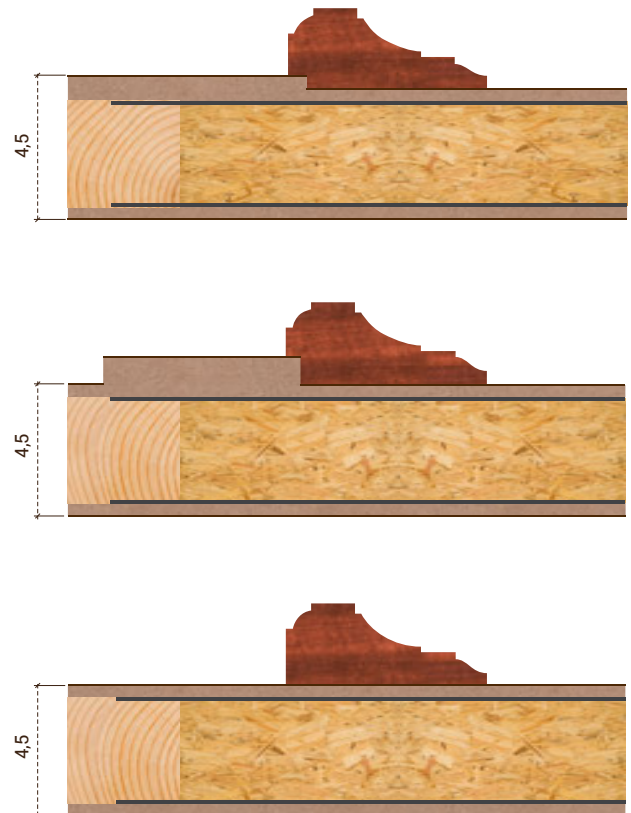

Serie NN

Con molduras de perfil moderno o clásico

Perfil Versión Moderna.

Perfil Versión Moderna.

V.Moderna

V. Clásica

Nuestras molduras.

Perfiles en madera maciza de Sapeli y Embero de 68x28 mm, disponible en versión moderna o clásica.

Decoración disponible sólo en Sapelli y Embero.

Entra en nuestra web y descubrirás más detalles del nuevo sistema.

www.ebaning.com

Perfiles y cotas puerta 203x82,5 cm

PBM Blindada madera

PBA Blindada aglomerado

PBM Blindada madera

PBM MAS REFUNDIDO 9 MM. Blindada con grueso total 53-54 mm. con o sin galceado a 44-45 mm.

PBM CON REFUNDIDO 9 MM. Blindada con grueso total 44-45 mm. que incluye refundido y corte de plancha para el cajead de cerradura de seguridad.

PBA Blindada aglomerado

PBA CON REFUNDIDO 4 MM. Blindada con grueso total 44-45 mm. que incluye refundido.

PBA MAS REFUNDIDO 9 MM. Blindada con grueso total 53-54 mm. con o sin galceado a 44-45 mm.

PBA SIN REFUNDIDO. Blindada con tablero fajeado y molduras sobrepuestas a grueso total de 44-45 mm.