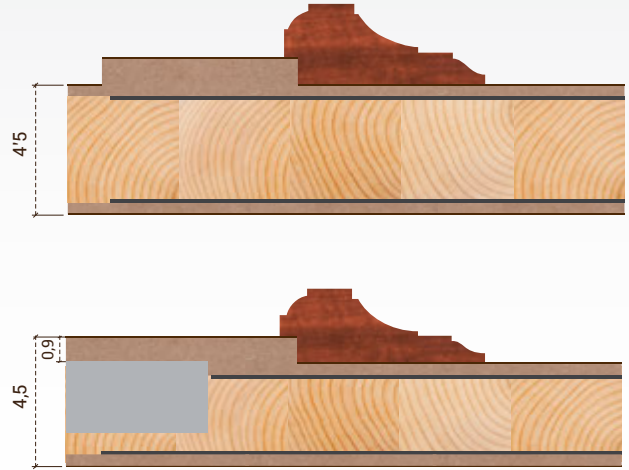

PBM Blindada madera