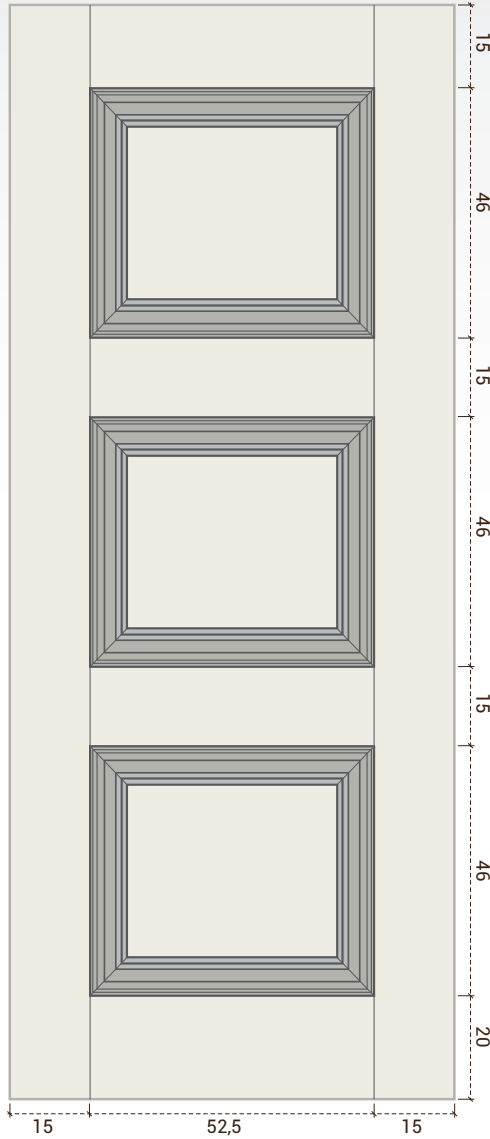

## Nuestras molduras.

Perfiles en madera maciza de Sapeli y Embero de 68x28 mm, disponible en versión moderna o clásica.

Decoración disponible sólo en Sapelli y Embero.

Entra en nuestra web y descubrirás más detalles del nuevo sistema.

## Perfiles y cotas puerta 203x82,5 cm