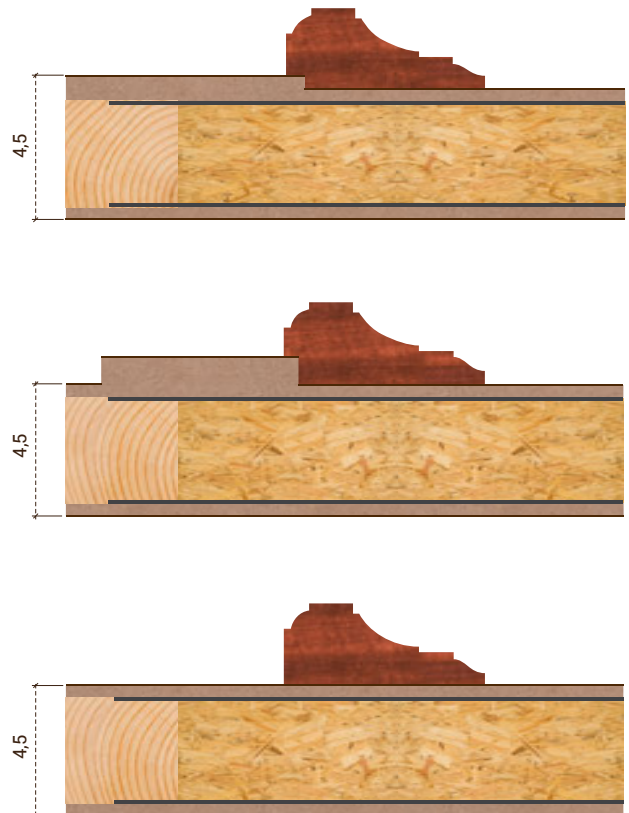

PBA Blindada aglomerado

PBM Blindada madera

PBM MAS REFUNDIDO 9 MM. Blindada con grueso total 53-54 mm. con o sin galceado a 44-45 mm.

PBM CON REFUNDIDO 9 MM. Blindada con grueso total 44-45 mm. que incluye refundido y corte de plancha para el cajead de cerradura de seguridad.

PBA Blindada aglomerado

PBA CON REFUNDIDO 4 MM. Blindada con grueso total 44-45 mm. que incluye refundido.

PBA MAS REFUNDIDO 9 MM. Blindada con grueso total 53-54 mm. con o sin galceado a 44-45 mm.

PBA SIN REFUNDIDO. Blindada con tablero fajeado y molduras sobrepuestas a grueso total de 44-45 mm.

+ ejemplos