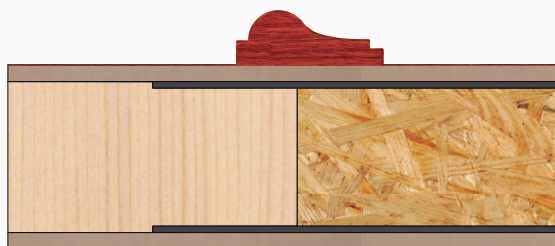

Serie Galicia

Moldura simple

Disponibile en
puerta de entrada y
tablero suelto

Serie Provenzal: Modelo GALICIA-3

Perfil Expo Grande

Moldura de 35x13mm

Decoración disponible Cedro, Haya Vaporizada,
Pino Melis, Roble, Sapelli, Sapelli Rameado
DM crudo o hidrófugo para pintar/lacar

Entra en nuestra web y
encontrarás más detalles
de la serie Galicia

www.ebaning.com

Perfiles y cotas puerta 203x82,5 cm

Opciones de diseño

Fajeado estándar

Sin fajar

Plumeado a dos aguas

Plumeado a cuatro aguas
(Rombo)

PBA Blindada aglomerado

También disponible en puerta de entrada maciza sin blindar.

TABM Tablero moldurado

Disponible en varios groesos y en soporte DM o tablero marino.

+ ejemplos