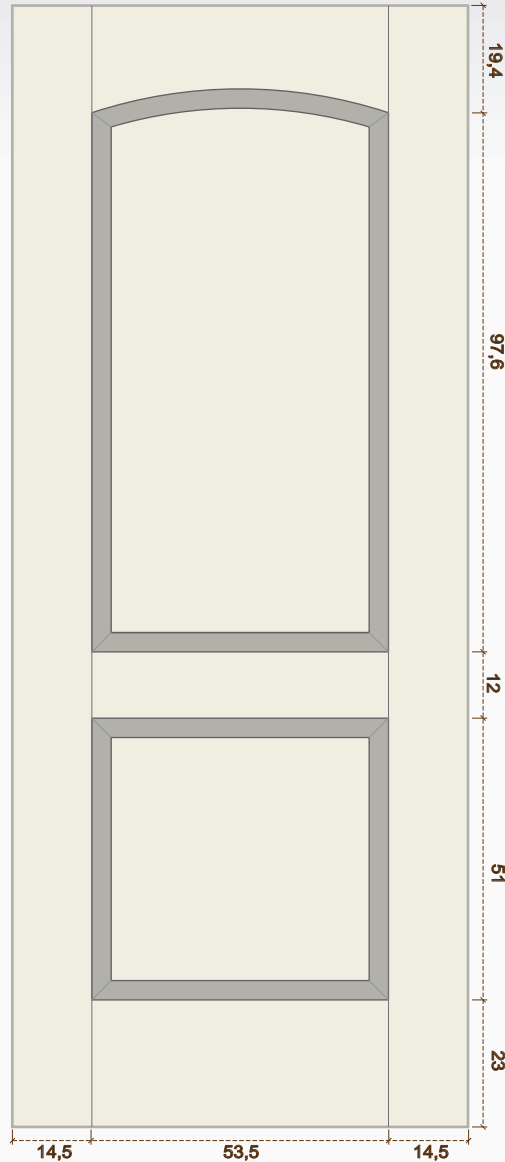

Serie Galicia

Moldura simple

Disponibile en
puerta de entrada y
tablero suelto

Serie Provenzal: Modelo GALICIA-3

Perfil Expo Grande

Moldura de 35x13mm

Decoración disponible Cedro, Haya Vaporizada,
Pino Melis, Roble, Sapelli, Sapelli Rameado
DM crudo o hidrófugo para pintar/lacar

Entra en nuestra web y
encontrarás más detalles
de la serie Galicia

www.ebaning.com

Perfiles y cotas puerta 203x82,5 cm

Opciones de diseño

Fajeado estándar

Sin fajar

Plumeado a dos aguas

Plumeado a cuatro aguas
(Rombo)