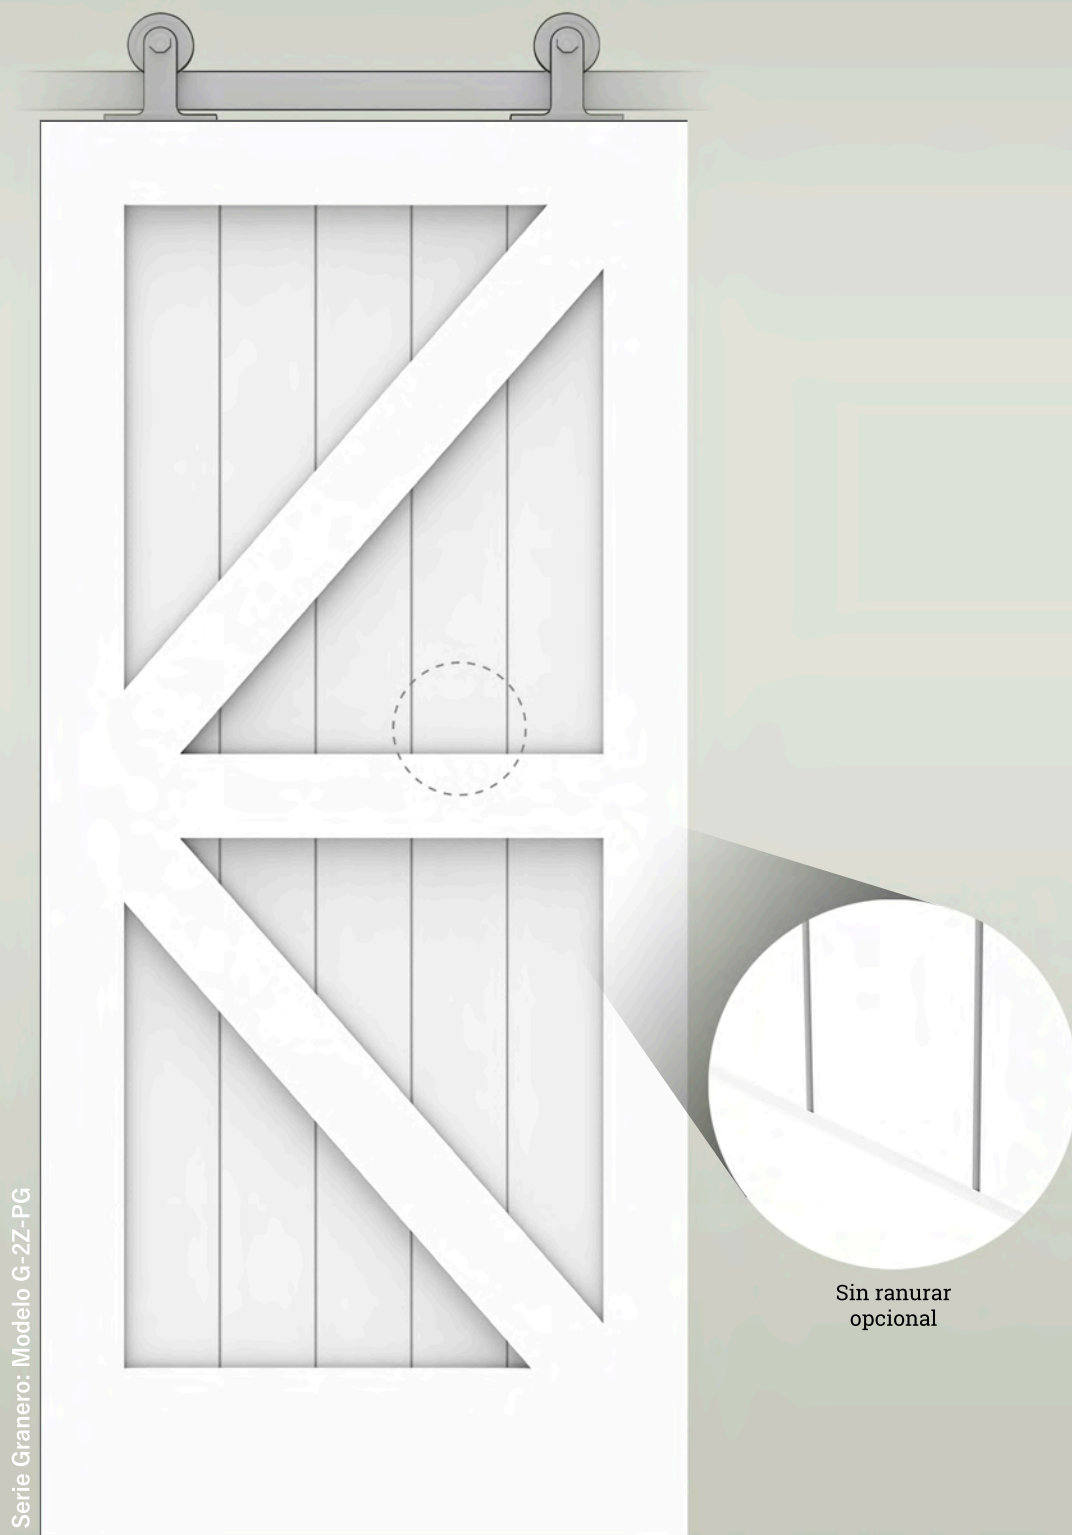

# Serie Granero

Decoración disponible en DM crudo para pintar/lacar

Entra en nuestra web y  
encontrarás más detalles  
de la serie Granero

[www.ebaning.com](http://www.ebaning.com)

Perfiles y cotas puerta 203x82,5 cm

Opción de juego

Corredera estándar

Núcleo y decoración en fibra para medidas (altura x anchura) estándar.

Corredera opción ligera

Núcleo en poliestireno y decoración en fibra para medidas (altura x anchura) superiores a las estándar.