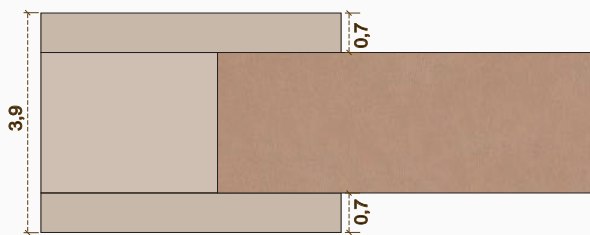

# Serie Granero

Decoración disponible en DM crudo para pintar/lacar

Entra en nuestra web y  
encontrarás más detalles  
de la serie Granero

[www.ebaning.com](http://www.ebaning.com)

Perfiles y cotas puerta 203x82,5 cm

Opción de juego

Corredera estándar

Núcleo y decoración en fibra para medidas (altura x anchura) estándar.

Corredera opción ligera

Núcleo en poliestireno y decoración en fibra para medidas (altura x anchura) superiores a las estándar.