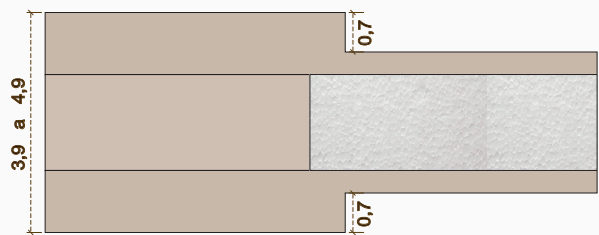

# Serie Granero

Decoración disponible en DM crudo para pintar/lacar

Entra en nuestra web y  
encontrarás más detalles  
de la serie Granero

[www.ebaning.com](http://www.ebaning.com)

Perfiles y cotas puerta 203x82,5 cm

Opción de juego

Corredera estándar

Núcleo y decoración en fibra para medidas (altura x anchura) estándar.

Corredera opción ligera

Núcleo en poliestireno y decoración en fibra para medidas (altura x anchura) superiores a las estándar.