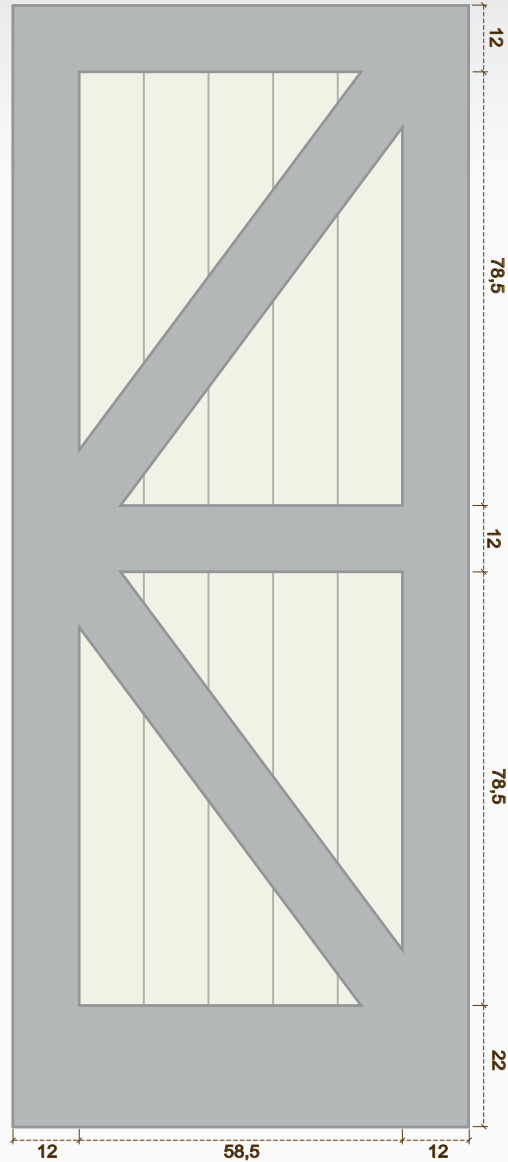

# Serie Granero

Decoración disponible en DM crudo para pintar/lacar

Entra en nuestra web y  
encontrarás más detalles  
de la serie Granero

[www.ebaning.com](http://www.ebaning.com)

Perfiles y cotas puerta 203x82,5 cm

Opción de juego

Corredera estándar

Núcleo y decoración en fibra para medidas (altura x anchura) estándar.

Corredera opción ligera

Núcleo en poliestireno y decoración en fibra para medidas (altura x anchura) superiores a las estándar.