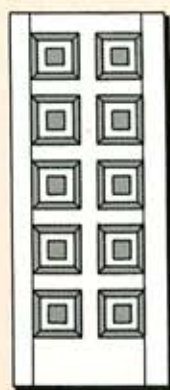

En EBANING utilizamos sólo buena madera de Pino para fabricar un conjunto estable y fuerte al que añadimos 2 planchas de acero de 0,8 mm. de espesor para luego decorarlo al exclusivo gusto del cliente. El resultado es una perfecta combinación de seguridad, belleza y buen servicio que responde a los más altos niveles de exigencia.

PUERTAS BLINDADAS DE SEGURIDAD TABLEROS DECORATIVOS

MODELO A A

MODELO B A

MODELO C A

MODELO E A

MODELO F A

EXPO 1/2 B/C
ERA F

EXPO D1/D2 B/C

EXPO 3 D

EXPO D3 D

EXPO V1/V2 B/C
EXPO V3 D

PROVENZAL 1 C

PROVENZAL 2 D

PROVENZAL 3 C

PROVENZAL 4 D

PROVENZAL 5 D