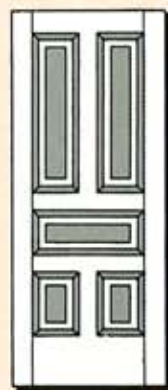

En EBANING utilizamos sólo buena madera de Pino para fabricar un conjunto estable y fuerte al que añadimos 2 planchas de acero de 0,8 mm. de espesor para luego decorarlo al exclusivo gusto del cliente. El resultado es una perfecta combinación de seguridad, belleza y buen servicio que responde a los más altos niveles de exigencia.

PUERTAS BLINDADAS DE SEGURIDAD TABLEROS DECORATIVOS

MODELO A A

MODELO B A

MODELO C A

MODELO E A

MODELO F A

EXPO 1/2 B/C
ERA F

EXPO D1/D2 B/C

EXPO 3 D

EXPO D3 D

EXPO V1/V2 B/C
EXPO V3 D

PROVENZAL 1 C

PROVENZAL 2 D

PROVENZAL 3 C

PROVENZAL 4 D

PROVENZAL 5 D