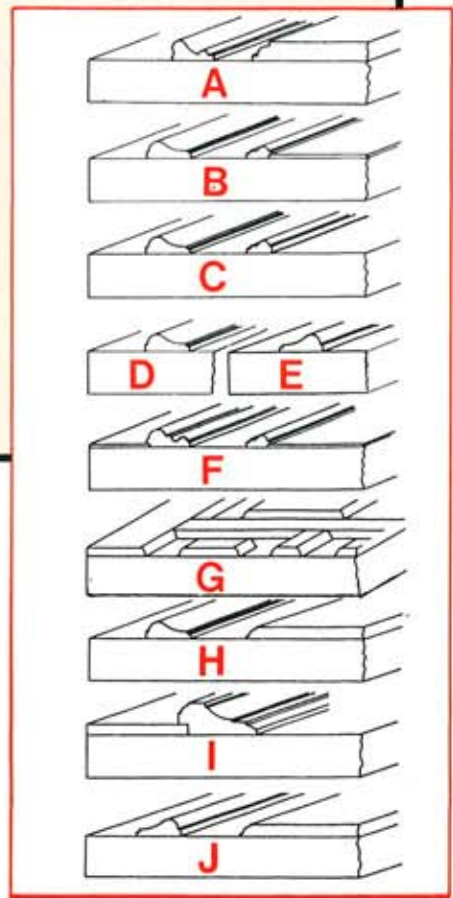

En EBANING utilizamos sólo buena madera de Pino para fabricar un conjunto estable y fuerte al que añadimos 2 planchas de acero de 0,8 mm. de espesor para luego decorarlo al exclusivo gusto del cliente. El resultado es una perfecta combinación de seguridad, belleza y buen servicio que responde a los más altos niveles de exigencia.

EXPO 3 D

EXPO D3 D

EXPO V1/V2 B/C
EXPO V3 D

PROVENZAL 1 C

PROVENZAL 2 D

PROVENZAL 3 C

PROVENZAL 4 D

PROVENZAL 5 D

PROVENZAL 6 C

GALICIA 1 H

GALICIA D1 H

GALICIA 2 D

GALICIA 3 D

GALICIA D3 D

Consúltenos, tendrá la garantía de tratar directamente con profesionales que le asesorarán convenientemente.

PUERTAS BLINDADAS DE SEGURIDAD
EBANISTERIA Y DECORACION EN GENERAL