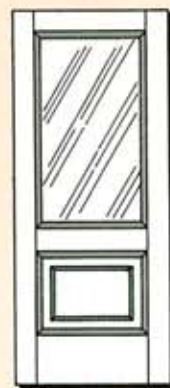

En EBANING utilizamos sólo buena madera de Pino para fabricar un conjunto estable y fuerte al que añadimos 2 planchas de acero de 0,8 mm. de espesor para luego decorarlo al exclusivo gusto del cliente. El resultado es una perfecta combinación de seguridad, belleza y buen servicio que responde a los más altos niveles de exigencia.

PUERTAS BLINDADAS DE SEGURIDAD TABLEROS DECORATIVOS

MODELO A A

MODELO B A

MODELO C A

MODELO E A

MODELO F A

EXPO 1/2 B/C
ERA F

EXPO D1/D2 B/C

EXPO 3 D

EXPO D3 D

EXPO V1/V2 B/C
EXPO V3 D

PROVENZAL 1 C

PROVENZAL 2 D

PROVENZAL 3 C

PROVENZAL 4 D

PROVENZAL 5 D