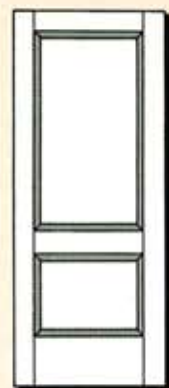

En EBANING utilizamos sólo buena madera de Pino para fabricar un conjunto estable y fuerte al que añadimos 2 planchas de acero de 0,8 mm. de espesor para luego decorarlo al exclusivo gusto del cliente. El resultado es una perfecta combinación de seguridad, belleza y buen servicio que responde a los más altos niveles de exigencia.

PUERTAS BLINDADAS DE SEGURIDAD TABLEROS DECORATIVOS

MODELO A A

MODELO B A

MODELO C A

MODELO E A

MODELO F A

EXPO 1/2 B/C
ERA F

EXPO D1/D2 B/C

EXPO 3 D

EXPO D3 D

EXPO V1/V2 B/C
EXPO V3 D

PROVENZAL 1 C

PROVENZAL 2 D

PROVENZAL 3 C

PROVENZAL 4 D

PROVENZAL 5 D