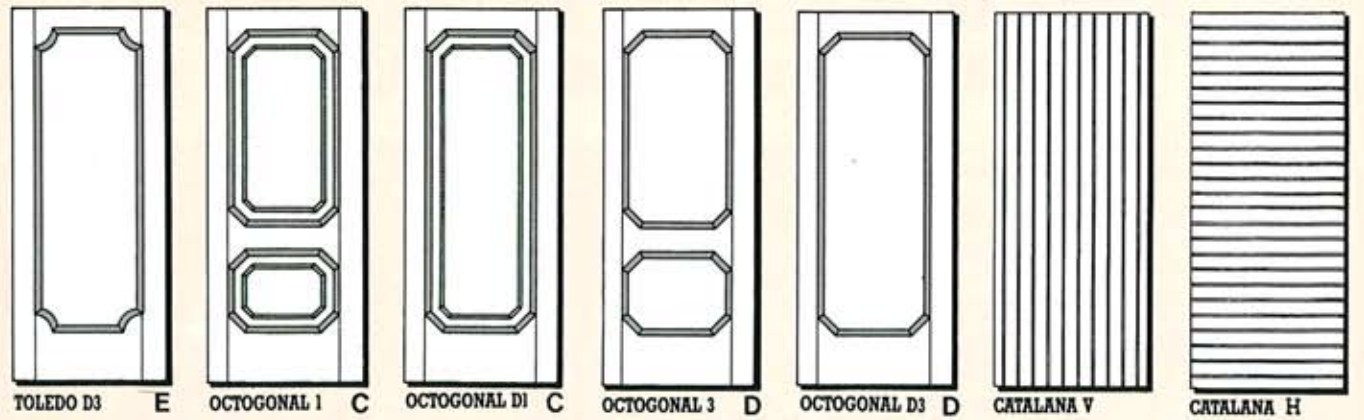

En EBANING utilizamos sólo buena madera de Pino para fabricar un conjunto estable y fuerte al que añadimos 2 planchas de acero de 0,8 mm. de espesor para luego decorarlo al exclusivo gusto del cliente. El resultado es una perfecta combinación de seguridad, belleza y buen servicio que responde a los más altos niveles de exigencia.

PUERTAS BLINDADAS DE SEGURIDAD TABLEROS DECORATIVOS

MODELO A A

MODELO B A

MODELO C A

MODELO E A

MODELO F A

EXPO 1/2 B/C
ERA F

EXPO D1/D2 B/C

PROVENZAL 6 C

GALICIA 1 H

GALICIA D1 H

GALICIA 2 D

GALICIA 3 D

GALICIA D3 D

Consúltenos, tendrá la garantía de tratar directamente con profesionales que le asesorarán convenientemente.

PUERTAS BLINDADAS DE SEGURIDAD
EBANISTERIA Y DECORACION EN GENERAL