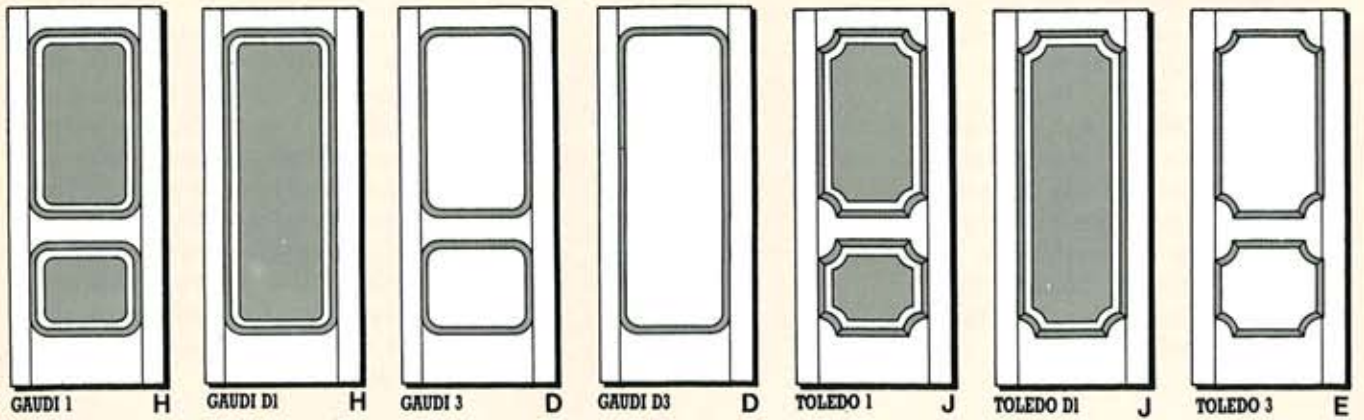

La seguridad en una puerta blindada no debe valorarse por su peso ni tampoco reñirse con la decoración. En EBANING fabricamos una puerta blindada de alta calidad, pensada para proteger y decorar, ajustándose a todas sus necesidades y complementos, ofreciéndole al mismo tiempo una amplia y extensa gama de acabados.

En EBANING utilizamos sólo buena madera de Pino para fabricar un conjunto estable y fuerte al que añadimos 2 planchas de acero de 0,8 mm. de espesor para luego decorarlo al exclusivo gusto del cliente. El resultado es una perfecta combinación de seguridad, belleza y buen servicio que responde a los más altos niveles de exigencia.

PUERTAS BLINDADAS DE SEGURIDAD TABLEROS DECORATIVOS

MODELO A A

MODELO B A

MODELO C A

MODELO E A

MODELO F A

EXPO 1/2 B/C
ERA F

EXPO D1/D2 B/C

PROVENZAL 6 C

GALICIA 1 H

GALICIA D1 H

GALICIA 2 D

GALICIA 3 D

GALICIA D3 D

Consúltenos, tendrá la garantía de tratar directamente con profesionales que le asesorarán convenientemente.

PUERTAS BLINDADAS DE SEGURIDAD
EBANISTERIA Y DECORACION EN GENERAL