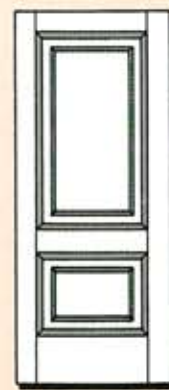

En EBANING utilizamos sólo buena madera de Pino para fabricar un conjunto estable y fuerte al que añadimos 2 planchas de acero de 0,8 mm. de espesor para luego decorarlo al exclusivo gusto del cliente. El resultado es una perfecta combinación de seguridad, belleza y buen servicio que responde a los más altos niveles de exigencia.

PUERTAS BLINDADAS DE SEGURIDAD TABLEROS DECORATIVOS

MODELO A A

MODELO B A

MODELO C A

MODELO E A

MODELO F A

EXPO 1/2 B/C
ERA F

EXPO D1/D2 B/C

EXPO 3 D

EXPO D3 D

EXPO V1/V2 B/C
EXPO V3 D

PROVENZAL 1 C

PROVENZAL 2 D

PROVENZAL 3 C

PROVENZAL 4 D

PROVENZAL 5 D