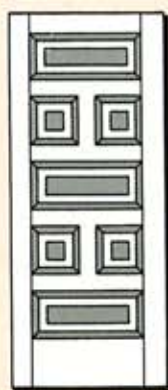

La seguridad en una puerta blindada no debe valorarse por su peso ni tampoco reñirse con la decoración. En EBANING fabricamos una puerta blindada de alta calidad, pensada para proteger y decorar, ajustándose a todas sus necesidades y complementos, ofreciéndole al mismo tiempo una amplia y extensa gama de acabados.

En EBANING utilizamos sólo buena madera de Pino para fabricar un conjunto estable y fuerte al que añadimos 2 planchas de acero de 0,8 mm. de espesor para luego decorarlo al exclusivo gusto del cliente. El resultado es una perfecta combinación de seguridad, belleza y buen servicio que responde a los más altos niveles de exigencia.

PUERTAS BLINDADAS DE SEGURIDAD TABLEROS DECORATIVOS

MODELO B A