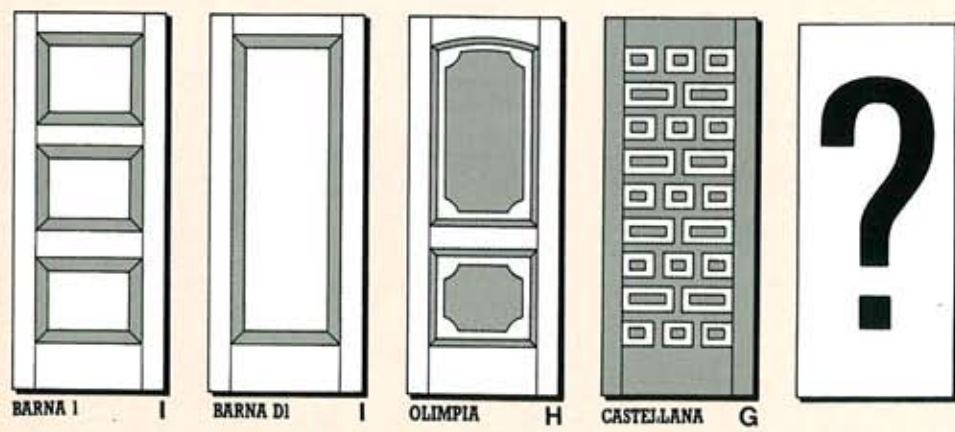

La seguridad en una puerta blindada no debe valorarse por su peso ni tampoco reñirse con la decoración. En EBANING fabricamos una puerta blindada de alta calidad, pensada para proteger y decorar, ajustándose a todas sus necesidades y complementos, ofreciéndole al mismo tiempo una amplia y extensa gama de acabados.

En EBANING utilizamos sólo buena madera de Pino para fabricar un conjunto estable y fuerte al que añadimos 2 planchas de acero de 0,8 mm. de espesor para luego decorarlo al exclusivo gusto del cliente. El resultado es una perfecta combinación de seguridad, belleza y buen servicio que responde a los más altos niveles de exigencia.

PUERTAS BLINDADAS DE SEGURIDAD TABLEROS DECORATIVOS

MODELO A A

MODELO B A

MODELO C A

MODELO E A

MODELO F A

EXPO 1/2 B/C
ERA F

EXPO D1/D2 B/C

PROVENZAL 6 C

GALICIA 1 H

GALICIA D1 H

GALICIA 2 D

GALICIA 3 D

GALICIA D3 D

Consúltenos, tendrá la garantía de tratar directamente con profesionales que le asesorarán convenientemente.

PUERTAS BLINDADAS DE SEGURIDAD
EBANISTERIA Y DECORACION EN GENERAL