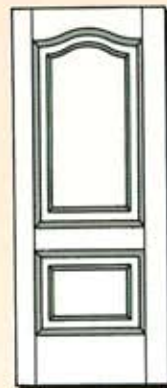

En EBANING utilizamos sólo buena madera de Pino para fabricar un conjunto estable y fuerte al que añadimos 2 planchas de acero de 0,8 mm. de espesor para luego decorarlo al exclusivo gusto del cliente. El resultado es una perfecta combinación de seguridad, belleza y buen servicio que responde a los más altos niveles de exigencia.

PUERTAS BLINDADAS DE SEGURIDAD TABLEROS DECORATIVOS

MODELO A A

MODELO B A

MODELO C A

MODELO E A

MODELO F A

EXPO 1/2 B/C
ERA F

EXPO D1/D2 B/C

EXPO 3 D

EXPO D3 D

EXPO V1/V2 B/C
EXPO V3 D

PROVENZAL 1 C

PROVENZAL 2 D

PROVENZAL 3 C

PROVENZAL 4 D

PROVENZAL 5 D