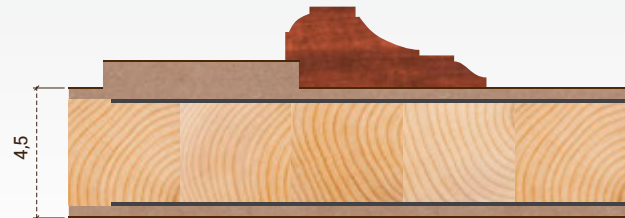

Decoració disponible
només en Sapelli i Embero.

Entra a la nostra web
i descobriràs més detalls
del nou sistema.

www.ebaning.com

Perfils i cotes porta

203x82,5 cm

PBM

Blindada fusta

PBA

Blindada aglomerat

PBM

Blindada fusta

PBM MÉS REFÓS 9 MM. Blindada amb gruix total 53-54 mm. amb o sense galze a 44-45 mm.

PBM AMB REFÓS 9 MM. Blindada amb gruix total 44-45 mm. que inclou refós i tall de planxa per els encaixos de pany de seguretat.