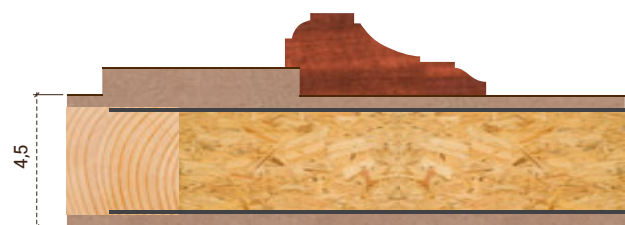

Decoració disponible
només en Sapelli i Embero.

Entra a la nostra web
i descobriràs més detalls
del nou sistema.

www.ebaning.com

Perfils i cotes porta

203x82,5 cm

PBM

Blindada fusta

PBA

Blindada aglomerat

PBM

Blindada fusta

PBM MÉS REFÓS 9 MM. Blindada amb gruix total 53-54 mm. amb o sense galze a 44-45 mm.

PBM AMB REFÓS 9 MM. Blindada amb gruix total 44-45 mm. que inclou refós i tall de planxa per els encaixos de pany de seguretat.