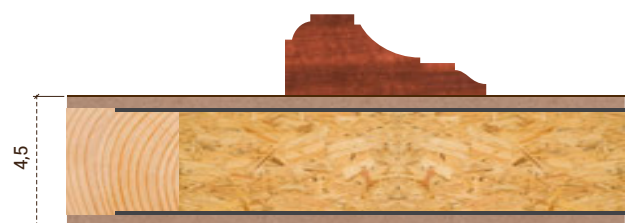

Blindada aglomerat

PBM

Blindada fusta

PBM MÉS REFÓS 9 MM. Blindada amb gruix total 53-54 mm. amb o sense galze a 44-45 mm.

PBM AMB REFÓS 9 MM. Blindada amb gruix total 44-45 mm. que inclou refós i tall de planxa per els encaixos de pany de seguretat.