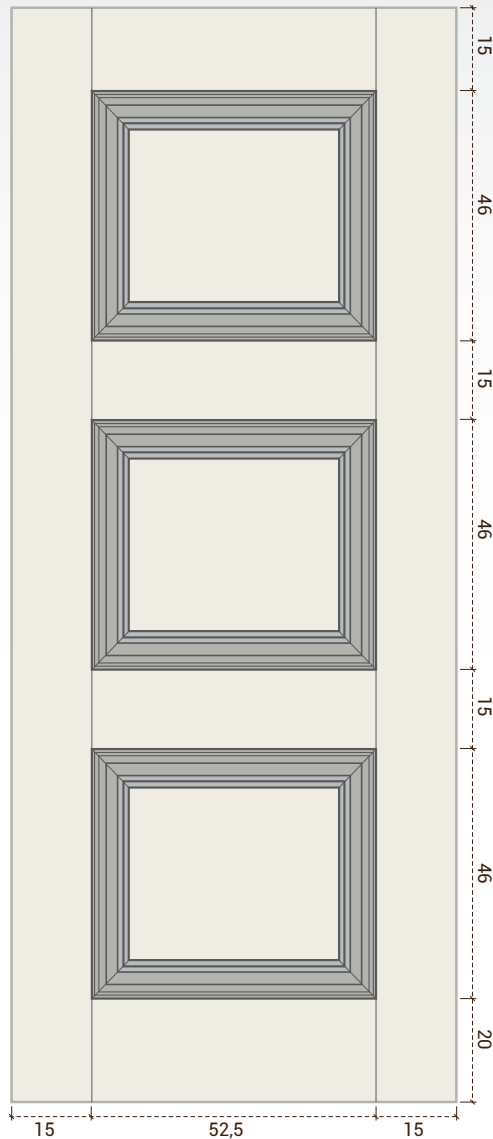

Sèrie NN

Amb motlures de perfil modern o clàssic

Perfil Versió Moderna.

Perfil Versió Moderna.

V.Moderna

V. Clàssica

Les nostres motlures.

Perfils en fusta massissa de Sapelli i Embero de 68x28 mm, disponible en versió moderna o clàssica.

Decoració disponible
només en Sapelli i Embero.

Entra a la nostra web
i descobriràs més detalls
del nou sistema.

www.ebaning.com

Perfils i cotes porta

203x82,5 cm

PBM

Blindada fusta

PBA

Blindada aglomerat

PBM

Blindada fusta

PBM MÉS REFÓS 9 MM. Blindada amb gruix total 53-54 mm. amb o sense galze a 44-45 mm.

PBM AMB REFÓS 9 MM. Blindada amb gruix total 44-45 mm. que inclou refós i tall de planxa per els encaixos de pany de seguretat.

PBA

Blindada aglomerat

PBA AMB REFÓS 4 MM. Blindada amb gruix total 44-45 mm. que inclou refós.

PBA MÉS REFÓS 9 MM. Blindada amb gruix total 53-54 mm. amb o sense galze a 44-45 mm.

PBA SENSE REFÓS. Blindada amb tauler faixat i motlures sobreposades a gruix total de 44-45 mm.