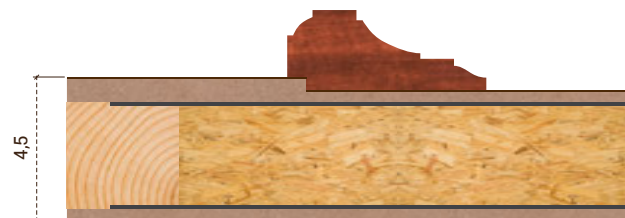

Decoració disponible
només en Sapelli i Embero.

Entra a la nostra web
i descobriràs més detalls
del nou sistema.

www.ebaning.com

Perfils i cotes porta

203x82,5 cm

PBM

Blindada fusta

PBA

Blindada aglomerat

PBM

Blindada fusta

PBM MÉS REFÓS 9 MM. Blindada amb gruix total 53-54 mm. amb o sense galze a 44-45 mm.

PBM AMB REFÓS 9 MM. Blindada amb gruix total 44-45 mm. que inclou refós i tall de planxa per els encaixos de pany de seguretat.