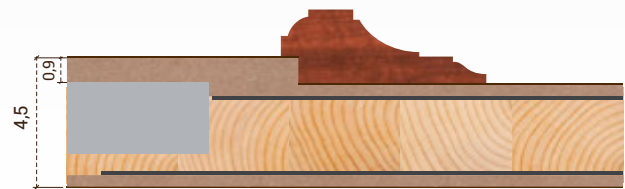

Decoració disponible
només en Sapelli i Embero.

Entra a la nostra web
i descobriràs més detalls
del nou sistema.

www.ebaning.com

Perfils i cotes porta

203x82,5 cm

PBM

Blindada fusta

PBA

Blindada aglomerat

PBM

Blindada fusta

PBM MÉS REFÓS 9 MM. Blindada amb gruix total 53-54 mm. amb o sense galze a 44-45 mm.

PBM AMB REFÓS 9 MM. Blindada amb gruix total 44-45 mm. que inclou refós i tall de planxa per els encaixos de pany de seguretat.